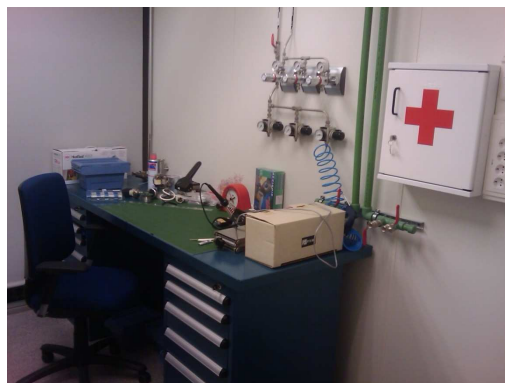

EL LABORATORIO EUROPEO DE ALTA POTENCIA EN RF

- Taller (en CPI – UPV)