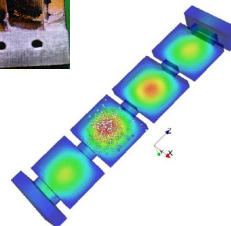

- El Laboratorio:
  - Apoya las labores de investigación y desarrollo así como de redacción de estándares.