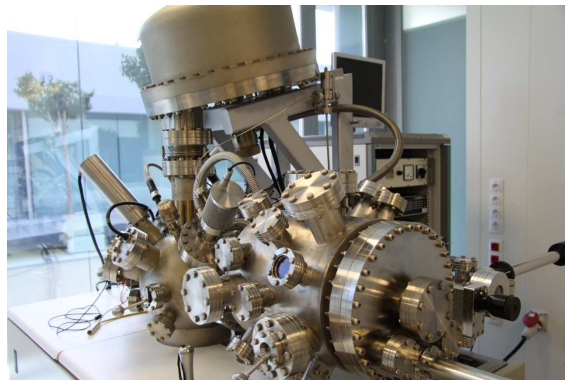

- XPS (en ETSE-UV)