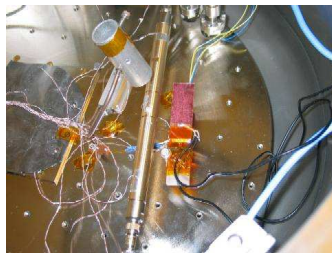

- El Laboratorio:
  - Apoya las labores de investigación y desarrollo así como de redacción de estándares.