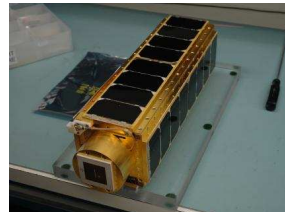

- Nuestros laboratorios han sido cofinanciados con Fondos Estructurales de la Unión Europea.

Unión Europea

Fondo Europeo de Desarrollo Regional
Una manera de hacer Europa

**FONDOS
ESTRUCTURALES**
UNIÓN EUROPEA-COMUNITAT VALENCIANA
2007 - 2013

45

- Es el nombre del primer pico-satélite de la UPV.
- Características:
  - Dimensiones : 10 x 10 x 30 cm
  - Peso aproximado : 3 kg
  - Consumo interno de potencia : 5W

46