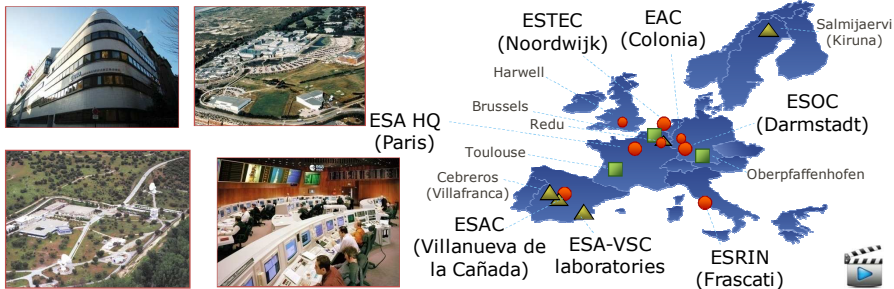

LA AGENCIA ESPACIAL EUROPEA

- La ESA tiene su sede en París y desde allí se toman las decisiones sobre futuros proyectos.
- Dispone de centros en el resto de Europa, cada uno con sus respectivas competencias.