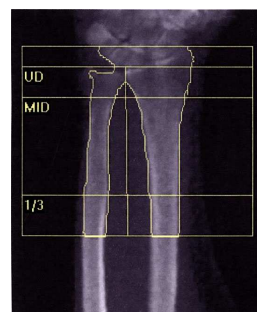

13

- La investigación en el sector Espacio ha proporcionado infinidad de invenciones que nos hacen la vida más fácil:
  - Densitometría ósea (análisis de descalcificación acelerada y debilidad muscular en astronautas)