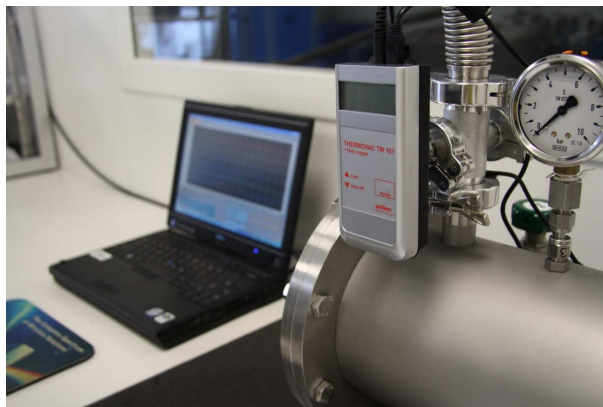

- Sistema de venting (en ETSE-UV)