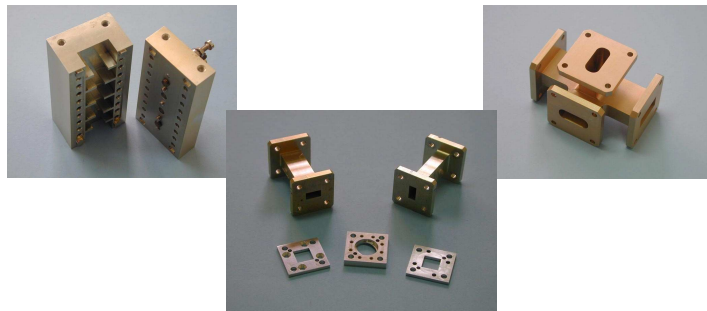

EL LABORATORIO EUROPEO DE ALTA POTENCIA EN RF

- El Laboratorio:
  - Realiza ensayos de componentes de satélites para proyectos de la ESA y la industria.